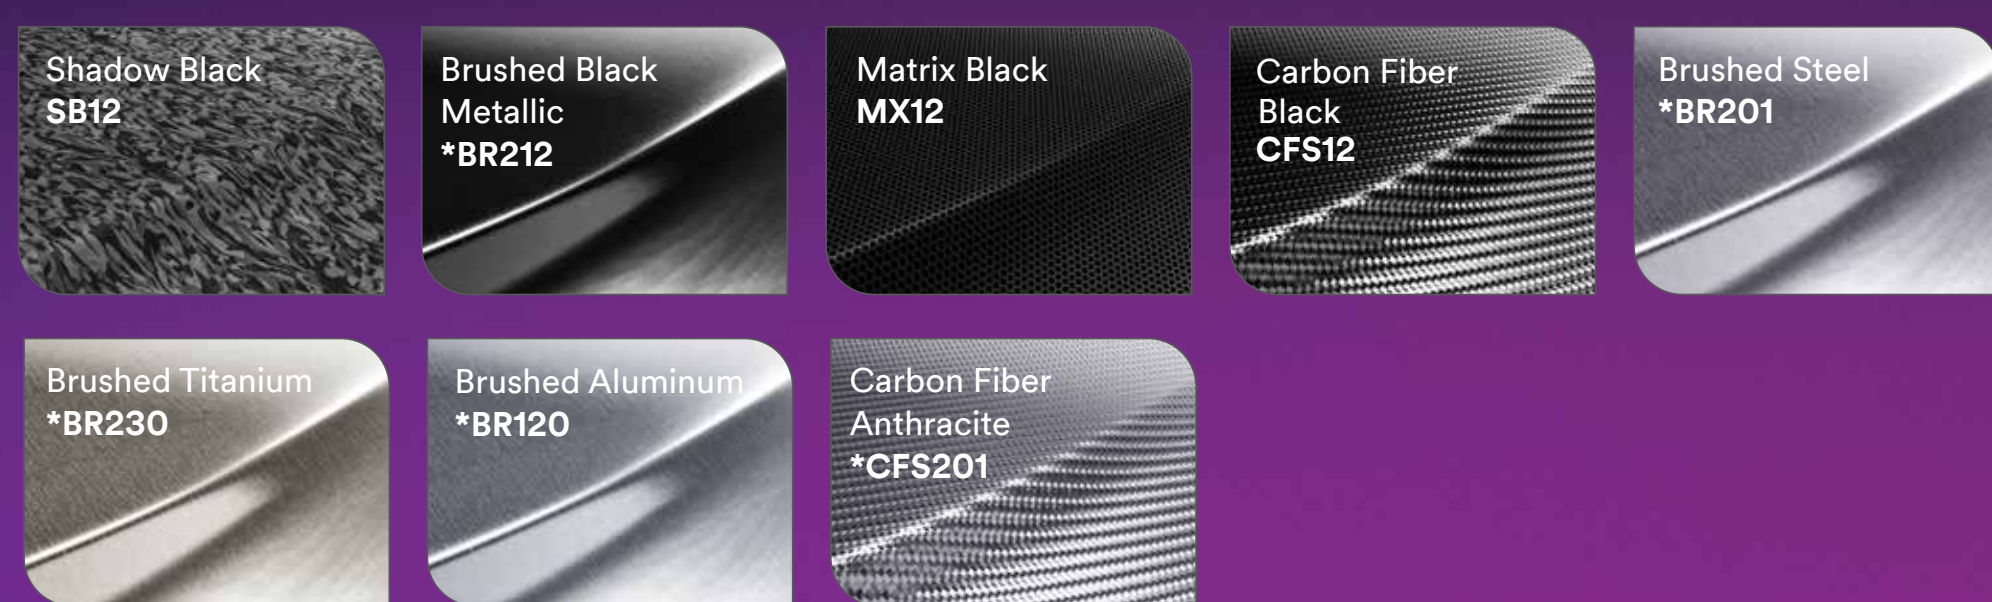

Wrap Film Series 2080

Folge deinem eigenen Weg.

High Gloss

Gloss

Satin

Matt

Texturen

Flipfarben