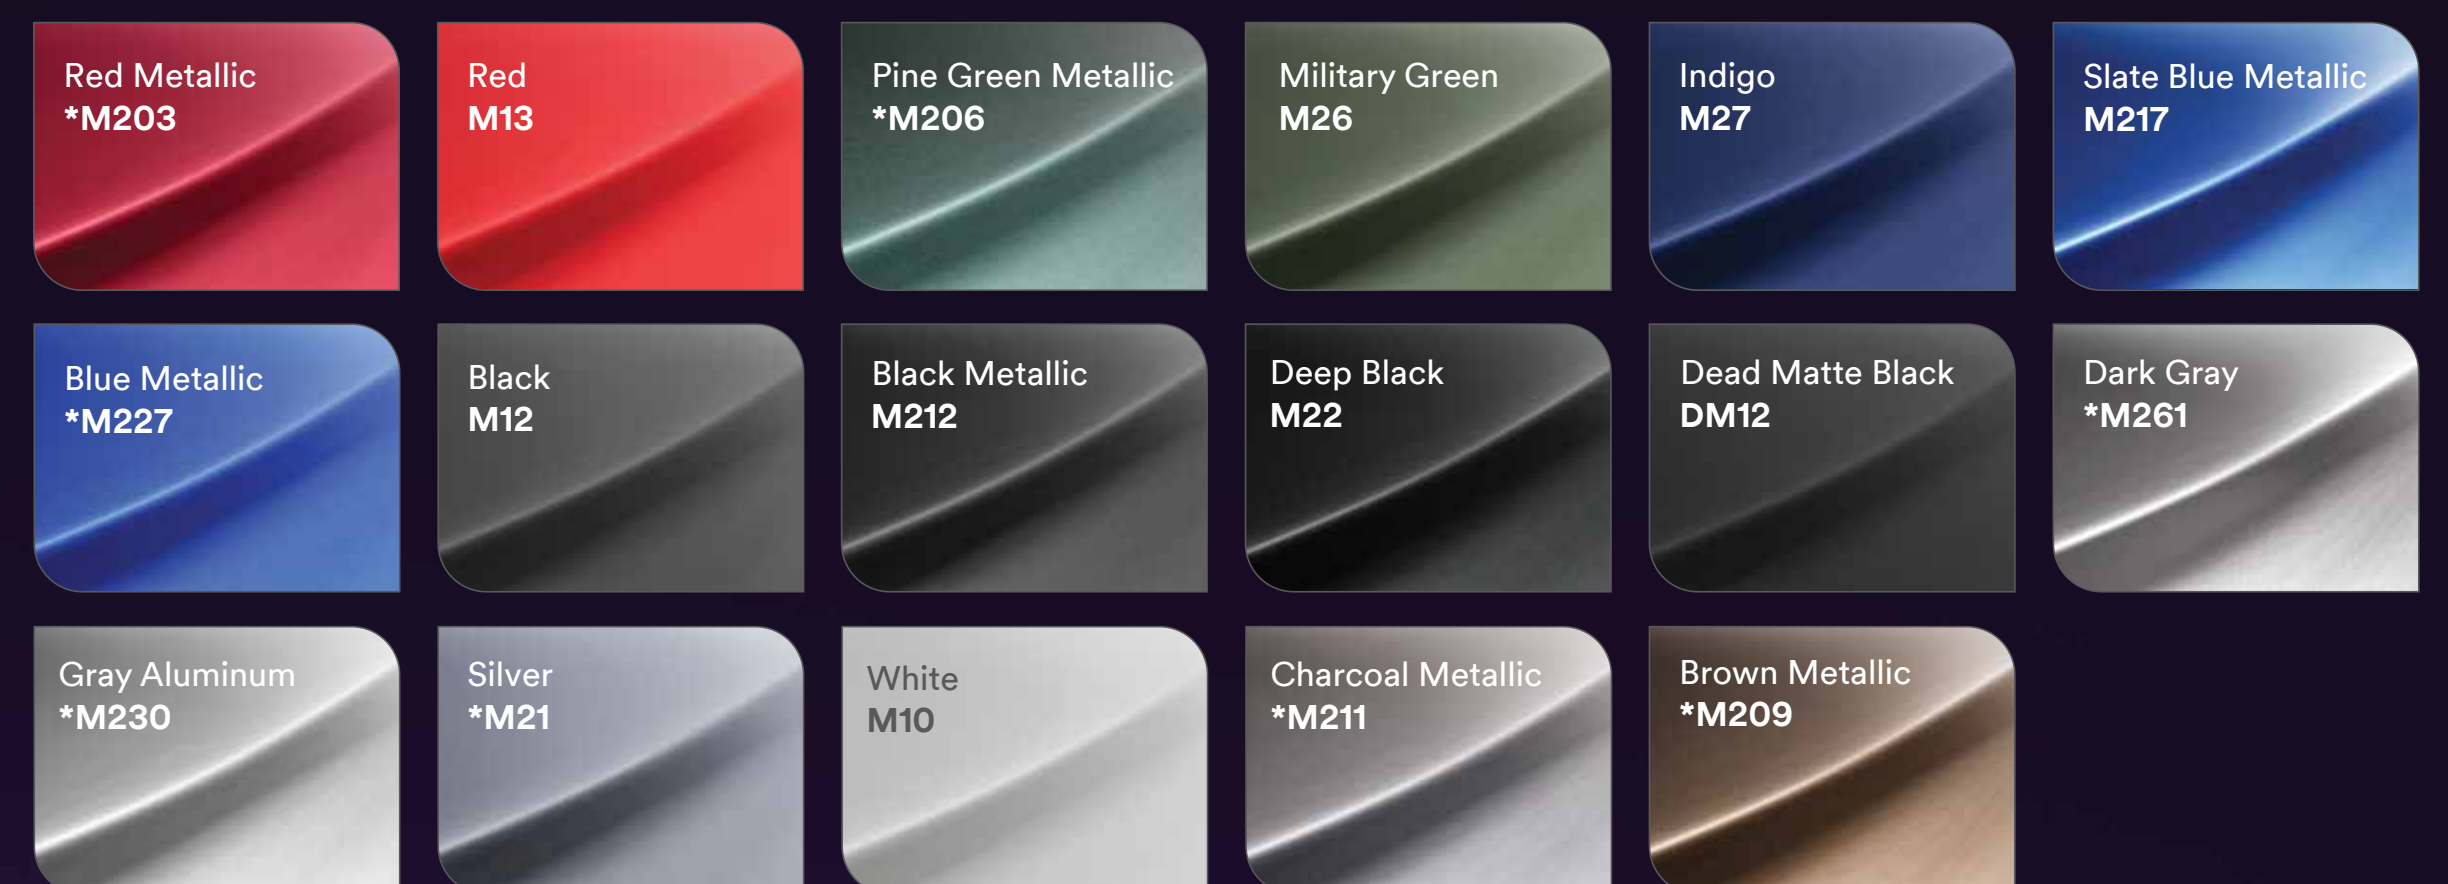

Wrap Film Series 2080

Folge deinem eigenen Weg.

High Gloss

Gloss

Satin

Matt

Texturen

Flipfarben