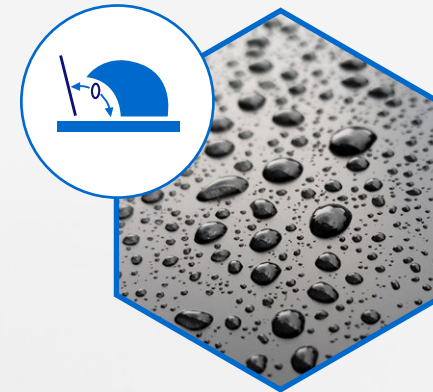

LEGEND® **Schutz vor Vergilbung, Flecken und Chemikalien**

Die Beschaffenheit der Deckschicht unserer LEGEND® Lackschutzfolie schützt Ihr Fahrzeug vor Verunreinigungen und Beschädigungen durch z. B. Säure, Teer, Öl, Insekten, Vogelkot oder auch Kühler- und Scheibenwischwasser.

LEGEND® **Hydrophobe Oberfläche**

Mit der LEGEND® Lackschutzfolie bleibt die Oberfläche Ihres Fahrzeugs jahrelang glatt und glänzend. Die Deckschicht unserer Folie ist sowohl wasser- als auch schmutzabweisend. Sie dunkelt nicht nach und Ihr Lack behält seine leuchtende Farbe.